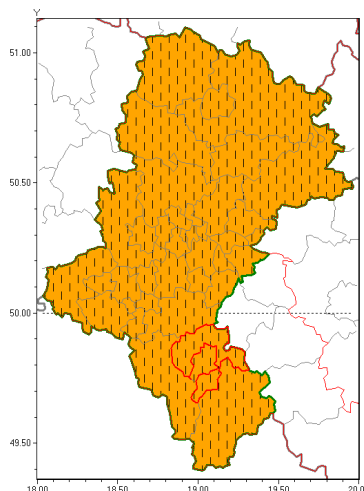

Zasięg ostrzeżenia w województwie

Intensywne opady deszczu z burzami

Zmiana ostrzeżenia meteorologicznego Nr 16 wydanego o godz. 06:39 dnia 17.07.2018

Nazwa biura	IMGW-PIB Biuro Prognoz Meteorologicznych w Krakowie
Zjawisko/stopień zagrożenia	Intensywne opady deszczu z burzami/ 2
Obszar	województwo łódzkie powiat bielski
Ważność	od godz. 13:51 dnia 17.07.2018 do godz. 08:00 dnia 19.07.2018
Przebieg	Obserwuje się i prognozuje występowanie opadów deszczu okresami o natężeniu umiarkowanym i silnym. Prognozowana wysokość opadów do godz. 08:00 dnia 18.07.2018 miejscami od 35 mm do 50 mm. Wysokość opadów w okresie od godz. 08:00 dnia 18.07.2018 do godz. 08:00 dnia 19.07.2018 od 45 mm do 60 mm, lokalnie w rejonach podgórskich i w górach do 70 mm. W trakcie opadów deszczu możliwe są burze z porywami wiatru do 65 km/h.
Prawdopodobieństwo wystąpienia zjawiska(%)	80%
Uwagi	Zmiana dotyczy stopnia ostrzeżenia, prognozowanej wysokości opadów oraz ważności ostrzeżenia.
Dyrektor synoptyk IMGW-PIB	Monika Kaseja
Godzina i data wydania	godz. 13:51 dnia 17.07.2018
SMS	IMGW-PIB OSTRZEŻENIE: DESZCZ i BURZE/2 łódzkie/bielski od 13:51/17.07 do 08:00/19.07.2018 70-85 mm lokalnie 120 mm, porywy 65 km/h.